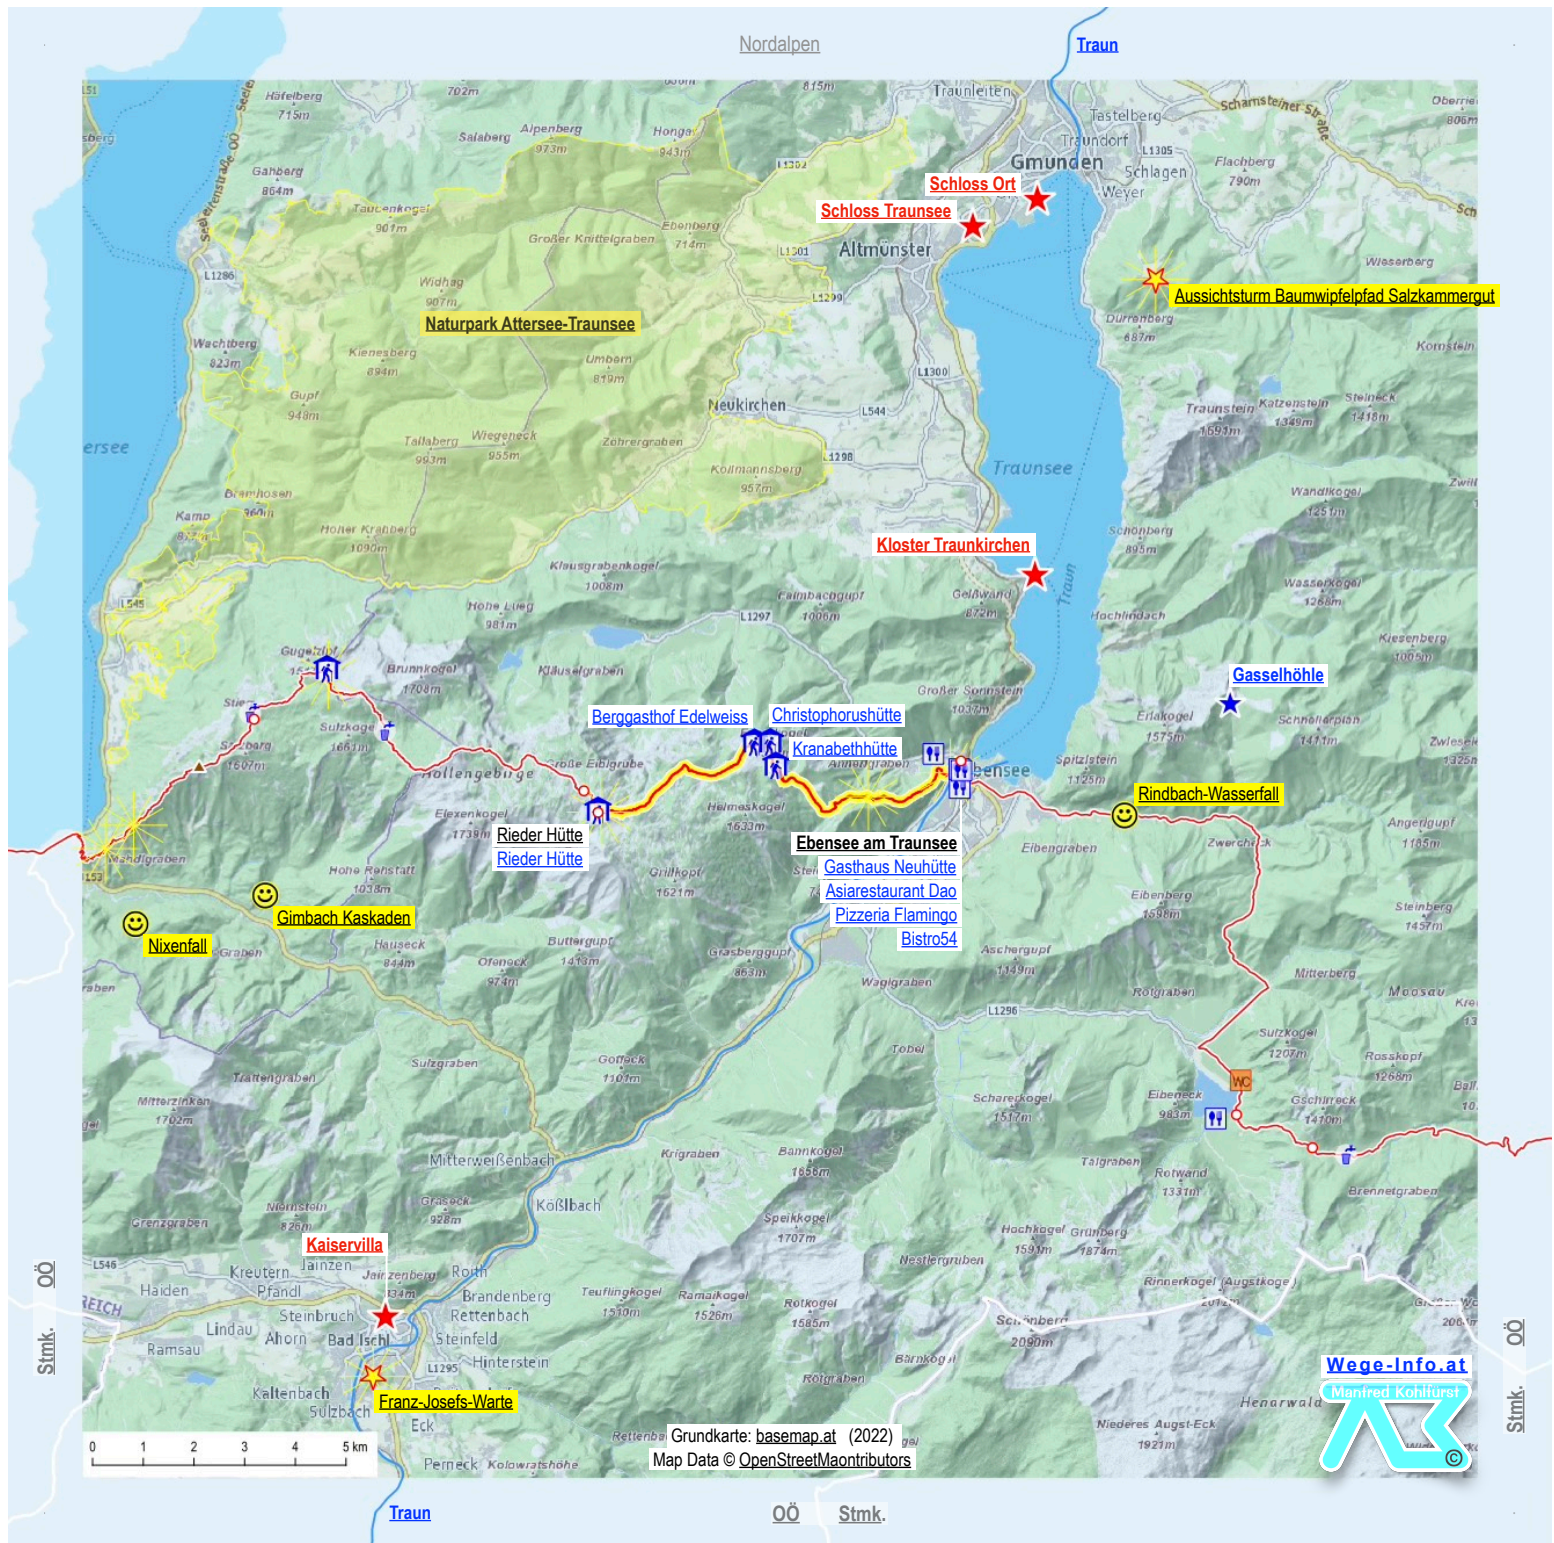

04_15 Ebensee am Traunsee – Rieder Hütte

SAC: T2 10,3 km 1460 Hm 140 Hm ~6:30 h

Ebensee am Traunsee • Kirche 443 m Traunviertel; OÖ
 Kranabethütte 1530 m Salzkammergut; OÖ
 Berggasthof Edelweiss 1610 m Salzkammergut; OÖ
 Rieder Hütte • 1765 m Salzkammergut; OÖ

Grundkarte: basemap.at (2022)
 Map Data © OpenStreetMap contributors