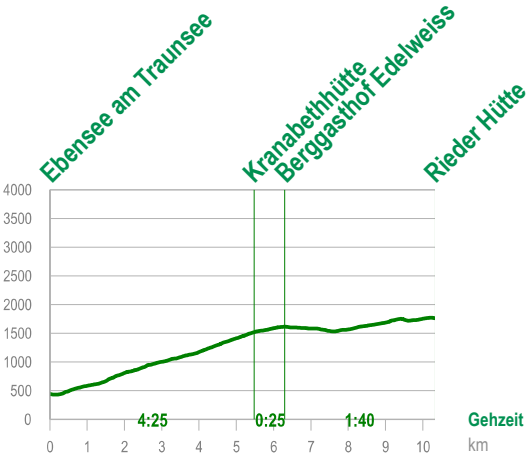

04_15 Ebensee am Traunsee – Rieder Hütte

SAC: T2 10,3 km 1460 Hm 140 Hm ~6:30 h

Ebensee am Traunsee • Kirche 443 m Traunviertel; OÖ
 Kranabethütte 1530 m Salzkammergut; OÖ
 Berggasthof Edelweiss 1610 m Salzkammergut; OÖ
 Rieder Hütte • 1765 m Salzkammergut; OÖ

Grundkarte: basemap.at (2022)
 Map Data © OpenStreetMap contributors